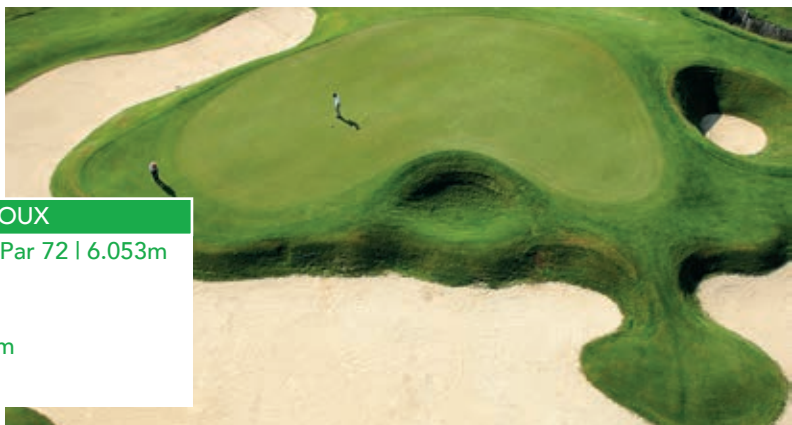

©Golf Club Barbaroux

TERRE BLANCHE HOTEL SPA GOLF RESORT*****

- 2 parcours 18-trous :
  « Le Château »: Par 72 | 6.616m
  « Le Riou »: Par 72 | 6.005m
- 3100 route de Bagnols en Forêt
  83440 Tourrettes
- www.terre-blanche.com
- 55km de GOLF UP