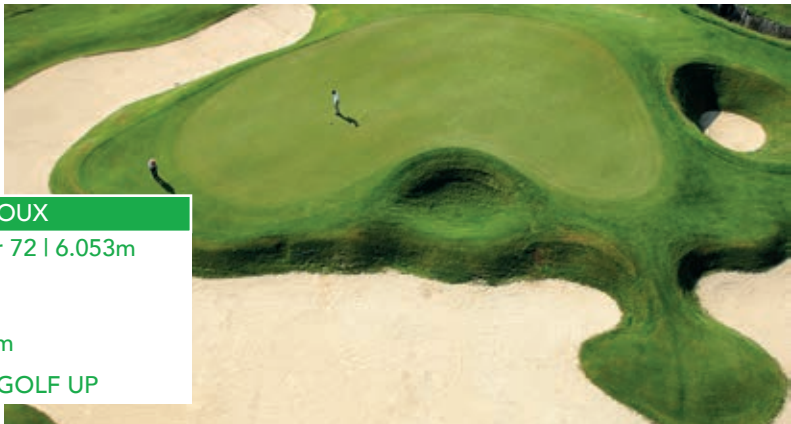

©Les domaines de Saint-Andréol****

GOLF CLUB BARBAROUX

- 18-hole course | Par 72 | 6.053m
- Route de Cabasse
83170 Brignoles
- www.barbaroux.com
- 33.5mi/54km from GOLF UP

©Golf Club Barbaroux

TERRE BLANCHE HOTEL SPA GOLF RESORT*****