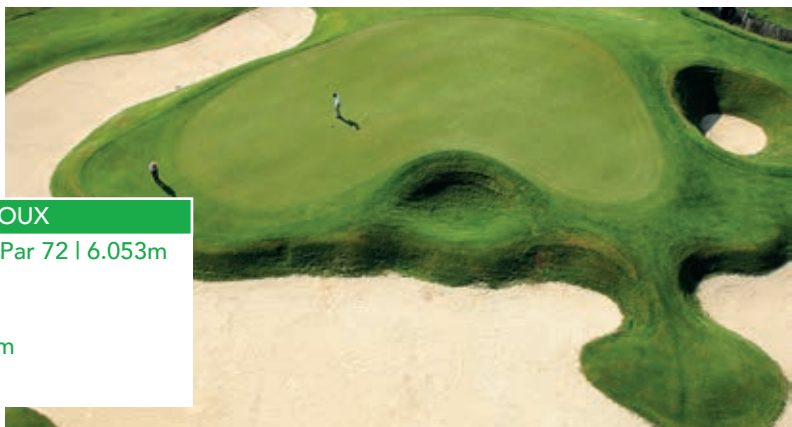

- ▶ Parcours 18-trous | Par 72 | 6.023m
- ▶ Route du débarquement
83120 Sainte-Maxime
- ▶ www.sainte-maxime.bluegreen.com
- ▶ 14km de GOLF UP

©Bluegreen Sainte-Maxime

SAINT-ANDRÉOL GOLF & SPA RESORT

- ▶ Parcours 18-trous | Par 72 | 5.883m
- ▶ 4300 route de de Bagnols en Forêt
83920 La Motte
- ▶ www.st-andreol.com
- ▶ 35km de GOLF UP

©Les domaines de Saint-Andréol****

GOLF CLUB BARBAROUX

- ▶ Parcours 18-trous | Par 72 | 6.053m
- ▶ Route de Cabasse
83170 Brignoles
- ▶ www.barbaroux.com
- ▶ 54km de GOLF UP

©Golf Club Barbaroux

TERRE BLANCHE HOTEL SPA GOLF RESORT*****