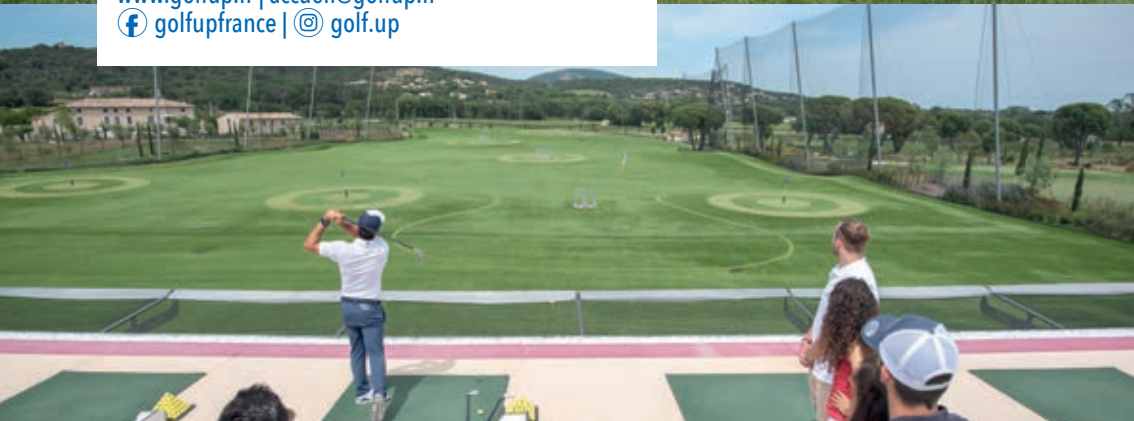

GOLFUP

ENTRE PROVENCE
& FRENCH RIVIERA

EXEMPLES DE PACKAGES SÉJOURS

(PROS & ÉLÈVES)

📍 GOLF UP, 39 Carraire d'Aigo Puto
83310 Grimaud, France.

www.golfup.fr | accueil@golfup.fr

📱 [golfupfrance](#) | 📺 [golf.up](#)

PACKAGES POUR LES PROS & LEURS ÉLÈVES

UNE ACADÉMIE DE GOLF EN PROVENCE

La zone d'entraînement de GOLF UP, la plus moderne du Var, accueille toute l'année débutants et golfeurs expérimentés de tous âges. Cette zone comprend : un practice de 250m équipé de 45 postes, 2 putting greens, 1 chipping green avec bunker, 3 espaces privés dotés de Trackman. Le parcours 9 trous offre également d'audacieux challenges.

De plus, grâce à un partenariat avec 6 clubs d'exception, vous pouvez jouer sur les plus beaux 18-trous du Var ! Ceux-ci se trouvent seulement entre 5min et 1h30 de voiture de votre hébergement **LE CLOS DES OLIVIERS****** pour un confort maximal :